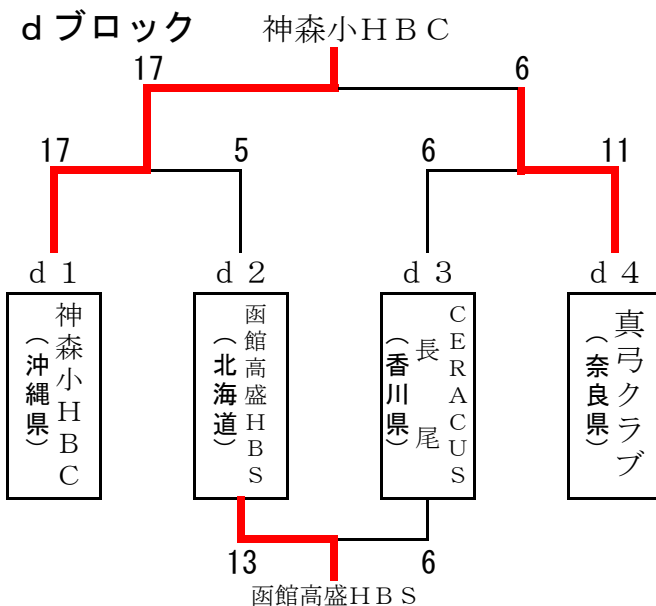

女子の部組合せ

a ブロック

	a1 東京都	a2 熊本県	a3 愛媛県	
	東久留米 HBC	網津小学校	愛媛 ジュニアーズ	
a1 東京都		○ 30-6	○ 17-6	1位
a2 熊本県	× 6-30		○ 15-9	2位
a3 愛媛県	× 6-17	× 9-15		3位

b ブロック

	b1 埼玉県	b2 石川県	b3 長崎県	
	三郷HBC	小松ジュニア HBC	春日HBC	
b1 埼玉県		○ 12-7	○ 16-10	1位
b2 石川県	× 7-12		○ 17-14	2位
b3 長崎県	× 10-16	× 14-17		3位

c ブロック

	c1 岐阜県	c2 開催地	c3 千葉県	
	海津JHC	松井ヶ丘小 HBC	流山HBC	
c1 岐阜県		× 5-21	○ 28-13	2位
c2 開催地	○ 21-5		○ 22-8	1位
c3 千葉県	× 13-28	× 8-22		3位

d ブロック

e ブロック

女子の部組合せ