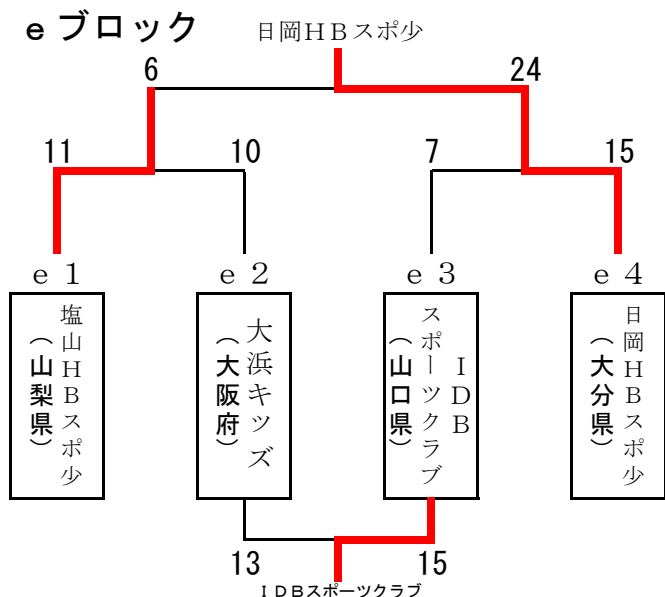

女子の部組合せ

a ブロック

	a1 東京都	a2 熊本県	a3 愛媛県	
	東久留米 HBC	網津小学校	愛媛 ジュニアーズ	
a1 東京都		○ 30-6	○ 17-6	1位
a2 熊本県	× 6-30		○ 15-9	2位
a3 愛媛県	× 6-17	× 9-15		3位

b ブロック

	b1 埼玉県	b2 石川県	b3 長崎県	
	三郷HBC	小松ジュニア HBC	春日HBC	
b1 埼玉県		○ 12-7	○ 16-10	1位
b2 石川県	× 7-12		○ 17-14	2位
b3 長崎県	× 10-16	× 14-17		3位

c ブロック

	c1 岐阜県	c2 開催地	c3 千葉県	
	海津JHC	松井ヶ丘小 HBC	流山HBC	
c1 岐阜県		× 5-21	○ 28-13	2位
c2 開催地	○ 21-5		○ 22-8	1位
c3 千葉県	× 13-28	× 8-22		3位

d ブロック

e ブロック

女子の部組合せ